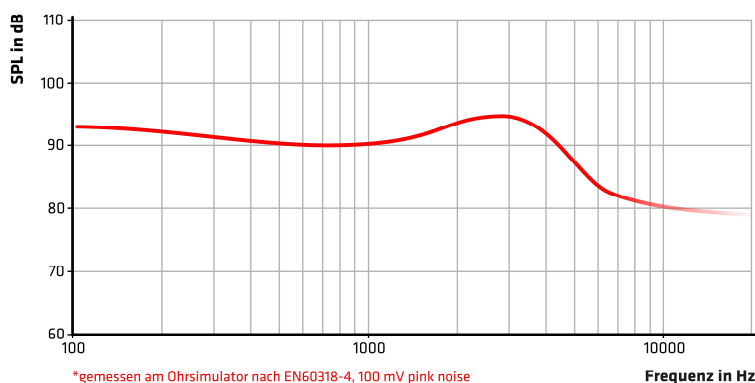

TECHNISCHE DATEN:

- Lautsprecher: *hochwertiger 1-Wege Balanced-Armature-Receiver (Sonion)*
- Frequenzbereich: *20 Hz - 18.000 Hz*
- Impedanz: *31,5 Ohm*
- Außengeräuschisolierung: *bis zu 30 dB*
- Ausgangsschalldruck: *maximal 110 dB*
- Hauptanschluss: *3,5 mm Miniklinkenstecker (vergoldet)*
- Kabel: *~ 1,3 m (Kevlar-verstärkt)*
- Frequenzverlauf PHeeL: